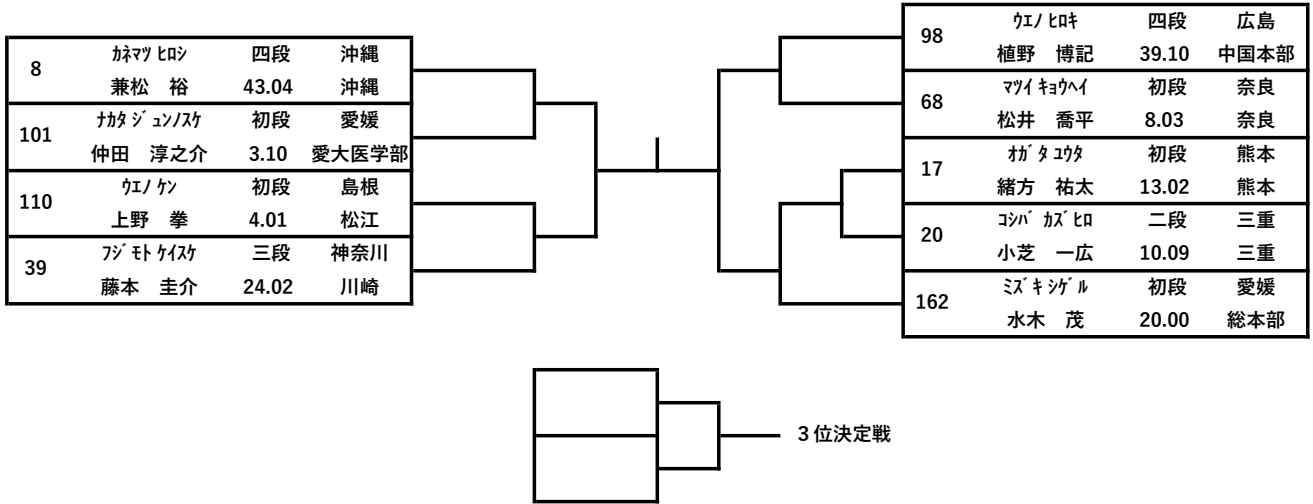

一般男子 実戦の型2

一般女子 実戦の型2 (優勝のみ)

		57	61	102
57	マツイ ミオ 松井 滯	無級 0.11	大阪 太子同好会	
61	オガラ レイコ 小椋 令子	初段 8.00	大分 大分	
102	アケハラ ハルカ 明浦 日香	3級 2.03	愛媛 愛大医学部