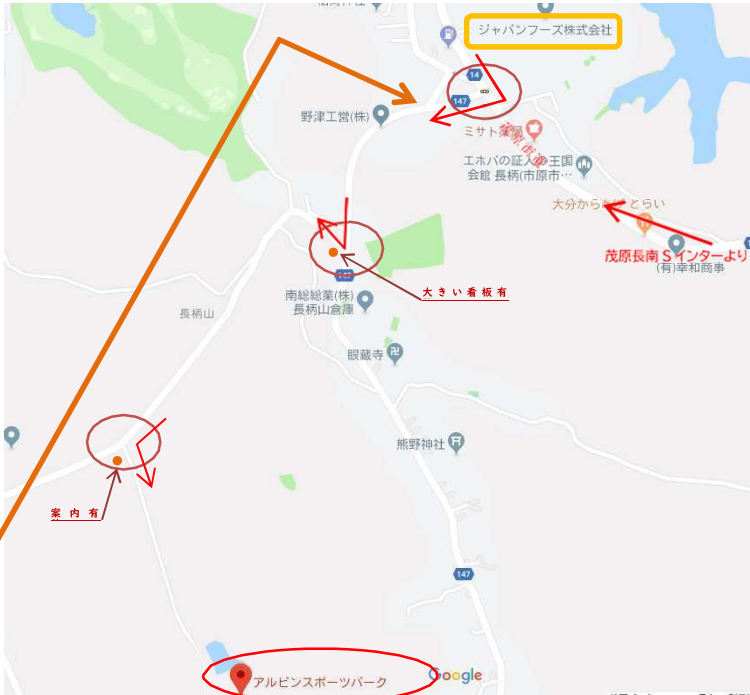

## 2024年 芦原会館 関東地区夏期合宿日程

開催日： 2024年 9月7日（土曜）～9月8日（日曜）

開催場所： 千葉県長生郡長柄町長柄山522

アルビンスポーツパーク

☎ 0475-35-2511

※JR最寄り駅は浜野駅（内房線）茂原駅（外房線）となります。施設の送迎バスはありません。

タクシーで凡そ15キロ（30分弱）で料金は約5,000円くらい。（会場近くにバス停はありません）

もし電車で来られる方は乗り合いできるか確認しますので夷隅支部 藤岡までご相談ください。

### 【日程】

- 9月7日（土） 12時 現地集合（体育館）、部屋割り連絡  
※部屋への入室は13時以降のため一旦体育館集合とします。
- 13時～15時 館長稽古  
※館長稽古終了後、合宿日程、諸注意など伝達
- 15時～16時 自由練習（練習したい人のみ）
- 16時～ 自由時間、風呂（16時から入浴可）
- 18時 夕食
- 19時～（の予定） 宴会（体育館2Fスペース）
- 9月8日（日） 7時～ 朝食（朝食は9時まで）  
※朝食後稽古までの間に荷物を纏め退出、体育館集合。
- 10時～12時 館長稽古
- 12時～13時 自由練習並びに各自解散
- ☆お風呂は14時まで利用可能

**東京方面からアルビンスポーツパークまでの道順**

☆京葉道路 蘇我 IC で降り側道を走行、古市場交差点を右折し茂原街道を南下。  
 もしくは東金道路 大宮 IC で降り右折、次の信号を直進し南下、千原団地入口交差点を右折、茂原街道を南下しジャパンフーズ先の信号を右折、

☆圏央道の場合は茂原長南スマート IC で下り真名の交差点を左折し茂原街道を千葉方面へ、ジャパンフーズ先の信号を左折、アルビンスポーツパーク看板を右折し1キロ弱先の案内を左折。

(蘇我 IC~ジャパンフーズ信号まで 13 ㌾、大宮 IC からは 15 ㌾くらい、茂原長南スマート IC からは 8 ㌾くらい)

☆駐車場が満車の場合は敷地内道路路肩に駐車して良いとのこと。