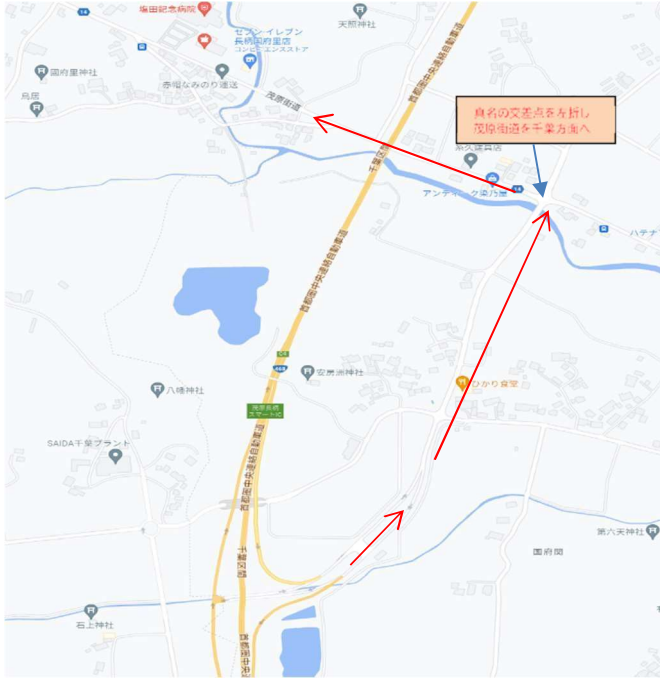

## 2024年 芦原会館 関東地区夏期合宿日程

開催日： 2024年 9月7日（土曜）～9月8日（日曜）

開催場所： 千葉県長生郡長柄町長柄山522

アルビンスポーツパーク

☎ 0475-35-2511

※JR最寄り駅は浜野駅（内房線）茂原駅（外房線）となります。施設の送迎バスはありません。

タクシーで凡そ15キロ（30分弱）で料金は約5,000円くらい。（会場近くにバス停はありません）

もし電車で来られる方は乗り合いできるか確認しますので夷隅支部 藤岡までご相談ください。

### 【日程】

- 9月7日（土） 12時 現地集合（体育館）、部屋割り連絡  
※部屋への入室は13時以降のため一旦体育館集合とします。
- 13時～15時 館長稽古  
※館長稽古終了後、合宿日程、諸注意など伝達
- 15時～16時 自由練習（練習したい人のみ）
- 16時～ 自由時間、風呂（16時から入浴可）
- 18時 夕食
- 19時～（の予定） 宴会（体育館2Fスペース）
- 9月8日（日） 7時～ 朝食（朝食は9時まで）  
※朝食後稽古までの間に荷物を纏め退出、体育館集合。
- 10時～12時 館長稽古
- 12時～13時 自由練習並びに各自解散
- ☆お風呂は14時まで利用可能

**東京方面からアルビンスポーツパークまでの道順**

☆京葉道路 蘇我 IC で降り側道を走行、古市場交差点を右折し茂原街道を南下。  
 もしくは東金道路 大宮 IC で降り右折、次の信号を直進し南下、千原団地入口交差点を右折、茂原街道を南下しジャパンフーズ先の信号を右折、

☆圏央道の場合は茂原長南スマート IC で下り真名の交差点を左折し茂原街道を千葉方面へ、ジャパンフーズ先の信号を左折、アルビンスポーツパーク看板を右折し1キロ弱先の案内を左折。

(蘇我 IC~ジャパンフーズ信号まで 13 ㌾、大宮 IC からは 15 ㌾くらい、茂原長南スマート IC からは 8 ㌾くらい)

☆駐車場が満車の場合は敷地内道路路肩に駐車して良いとのこと。