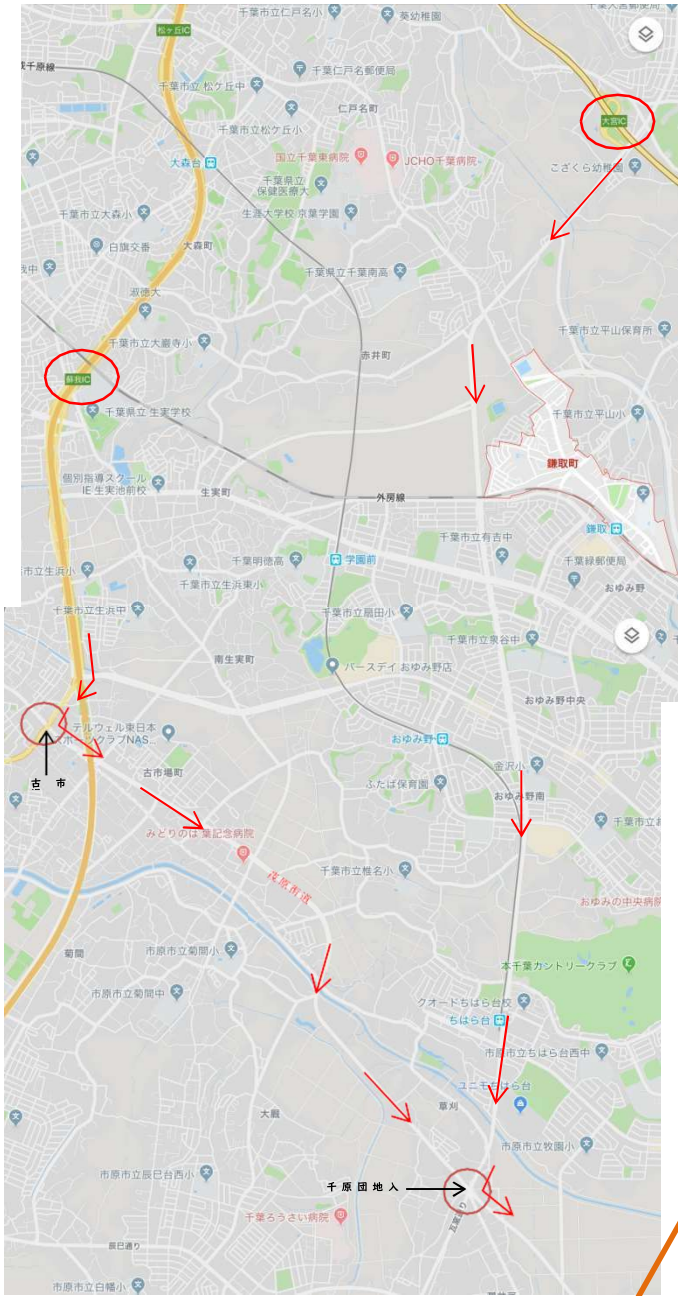

東京方面からアルビンスポーツパークまでの道順

☆京葉道路 蘇我 IC で降り側道を走行、古市場交差点を右折し茂原街道を南下。
もしくは東金道路 大宮 IC で降り右折、次の信号を直進し南下、千原団地入口交差点を右折、茂原街道を南下しジャパンフーズ先の信号を右折、

☆圏央道の場合は茂原長南スマート IC で下り真名の交差点を左折し茂原街道を千葉方面へ、ジャパンフーズ先の信号を左折、アルビンスポーツパーク看板を右折し1キロ弱先の案内を左折。

(蘇我 IC~ジャパンフーズ信号まで 13 ㌾、大宮 IC からは 15 ㌾くらい、茂原長南スマート IC からは 8 ㌾くらい)

☆駐車場が満車の場合は敷地内道路路肩に駐車して良いとのこと。