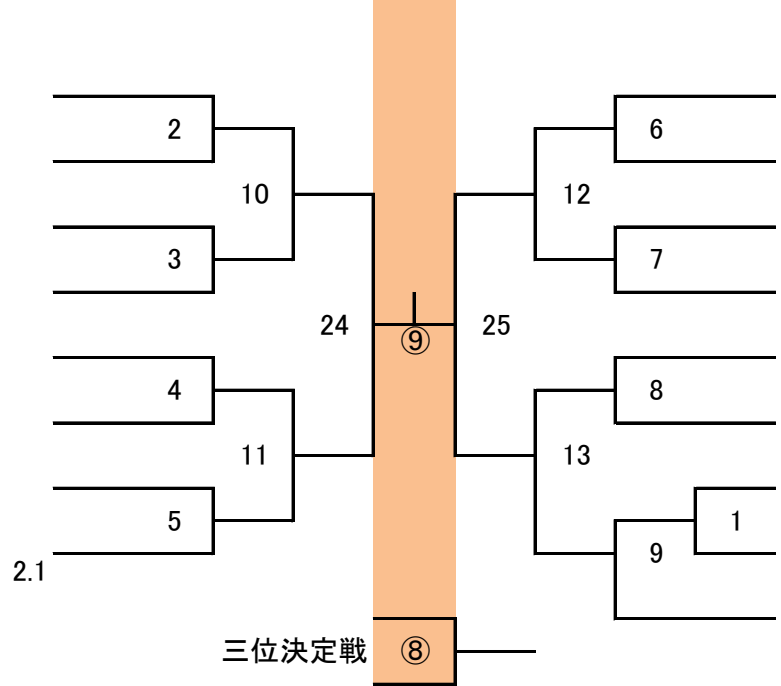

【Bコート】

小学5年

52	キンジョウヒメノ	沖縄	2級
	金城 妃乃	沖縄	3.4
47	タカツジ ショウ	大阪	8級
	高辻 咲	守口	1.5
59	マツウラ シオン	熊本	初段
	松浦 詩音	氷川	4.4
45	ニシカワ ミク	広島	初段
	西川 未来	安芸府中	4.2
49	スミヨシ マル	大阪	6級
	住吉 真瑠	守口	4.2
61	ウエノ アオイ	島根	1級
	上野 葵	松江	3.7
56	カンノ ソウシ	愛媛	5級
	菅野 颯志	総本部	3.0
58	マエカワ ソウタ	兵庫	3級
	前川 蒼太	西宮	