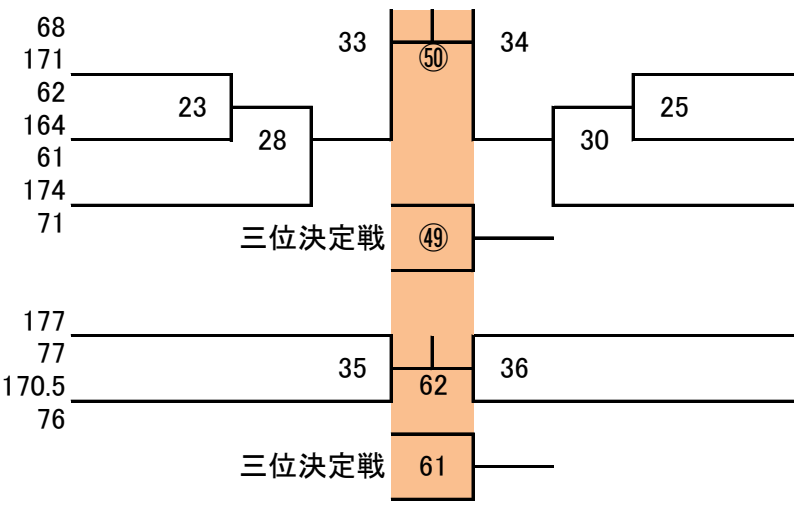

340	戸嶋 忠之	静岡東部
343	ハナカワ イクオ	東京
	花川 郁雄	東京本部
342	オクムラ サトシ	愛媛
	奥村 聡	総本部
348	カタノ コウジ	大分
	片野 浩二	別府