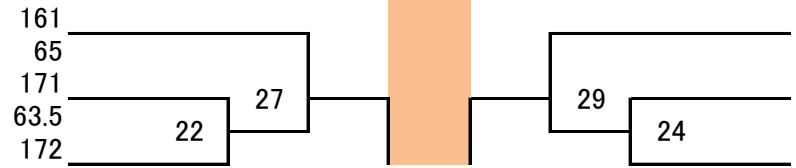

一般男子 45歳以上 75kg未満

339	サガラ マコト	福島
	相楽 誠	郡山南
344	イタムラ ヒデトシ	東京
	板村 秀俊	東京本部
340	トシマ タダユキ	静岡

337	クリヤマ キヨヒロ	山口	161.5
	栗山清博	阿武	65
338	サガラ ジュンノス	大分	173
	相良 潤之介	大分	60
345	マツフジ フミヒデ	東京	173