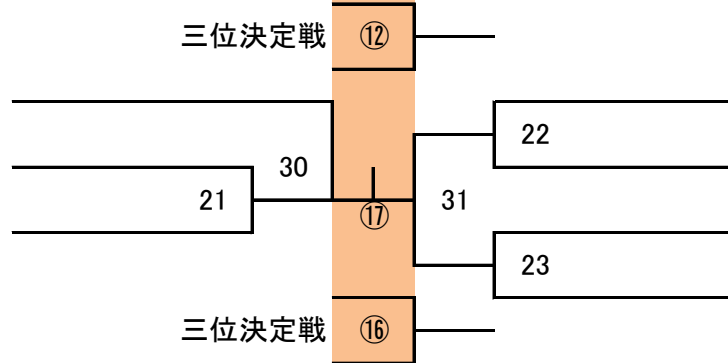

94 鈴木 優奈 仙台 4.1

高校男子

98 イマイ シュウト 京都 1級
今井 脩斗 京都廣学 2.4
97 オグラ コウキ 岡山 4級
小倉 康暉 岡山 1.2
96 ナリサダ リュウノ 大阪 初段
成定 龍之介 守口 9.4

三位決定戦

91 安富祖 結海 神戸 1.5

101 ナカムラ ユウキ 岡山 8級
中村 悠輝 倉敷 9.1
100 タケウチ カズヒロ 京都 4級
竹内 一広 京都廣学 1.10
99 ハラダ ソラ 京都 2級
原田 青空 京都廣学 2.4
102 キヨモト ダイト 岡山 5級
清元 大翔 高梁 6.5