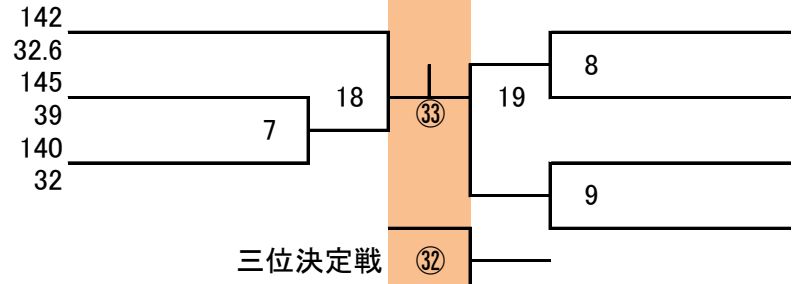

小学6年男子40kg未満

259	カツノ レオ	兵庫
	勝野 蓮生	神戸
257	ヤマシタ タイスケ	愛媛
	山下 太輔	伊予
261	ウラタ エイタ	熊本
	浦田 瑛太	氷川

258	トミザワ ショウ	岡山	140
	富澤 奨	岡山	29
260	ヨシナガ セナ	熊本	145
	吉永 聖和	南関	40
262	ニシムラ ソウマ	愛媛	157
	西村 颯真	南道場	39
256	スエタケ コウシヨウ	山口	139.6
	末武昊照	阿武	38.4