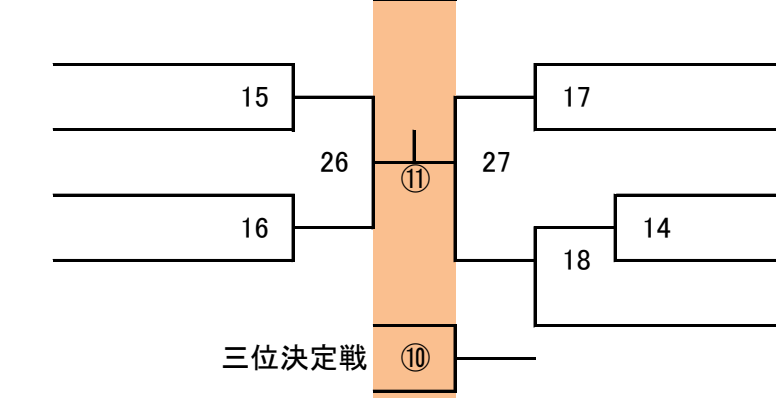

65	ヨシモト キョウゴ	愛媛	初段
	吉本 匡冴	総本部	5.2
67	ワタナベ ケンシン	奈良	初段
	渡辺 健心	奈良	6.1
70	ニシムラ ソウマ	愛媛	初段
	西村 颯真	南道場	6.3
69	ウラタ エイタ	熊本	初段
	浦田 瑛太	氷川	5.2
62	トミザワ ショウ	岡山	初段
	富澤 奨	岡山	4.4