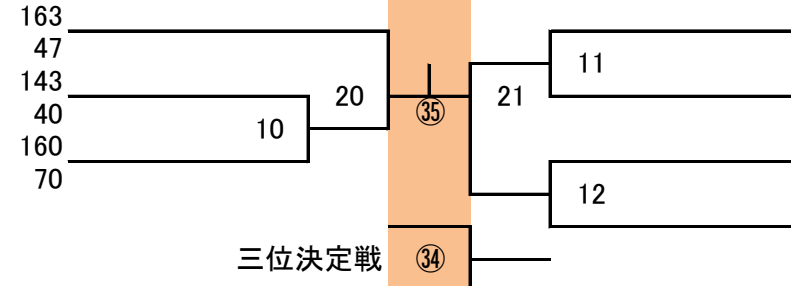

小学6年男子40kg以上

265	テラサキ タクミ	愛媛
	寺崎 匠	総本部
266	キタムラ タイガ	香川
	北村 虎雅	高松
269	カバタ ハルヒト	広島
	加幡 春仁	矢野

263	サイキ ヤマト	愛媛	140
	佐伯 大和	伊予	41
268	ホンダ ミズキ	岡山	150
	本田 瑞稀	津山北	50
264	ヨシモト キョウゴ	愛媛	156
	吉本 匡冴	総本部	47
267	ホンイデン トウマ	岡山	147
	本位田 董磨	津山北	42