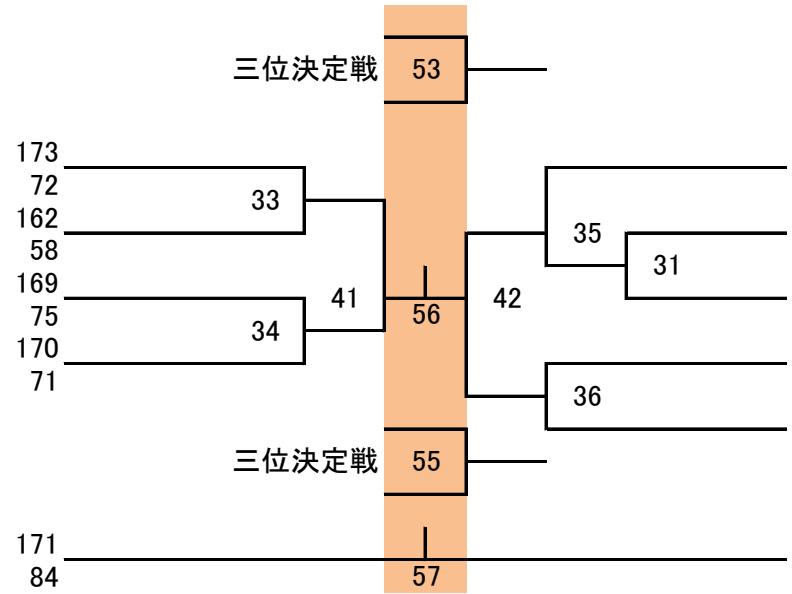

顔面有	一般男子75kg未満	
365	ヨネダ イサム	熊本
	米田 勇	南関
362	ナカヤマ ヨシキ	愛媛
	中山 祥希	総本部
366	タナカ ヒョウガ	愛媛
	田中 彪雅	南道場
359	オガタ ユウタ	大分
	緒方 祐太	玖珠

顔面有	一般男子75kg以上	
367	カツノ ラファエル	兵庫
	勝野 ラファエル	神戸

357	濱田 暖香	松山大学	59
358	タカギ ケイスケ	宮城	173
	高木 啓介	泉将監	58
364	ナカガワ ノブアキ	香川	163
	中川 伸昌	高松	70
363	スギ マサヒロ	愛媛	168
	杉 正大	総本部	73
361	コンドウマサト	熊本	172
	近藤雅人	城南	65
360	カネモト ミチアキ	兵庫	174
	金本 倫明	神戸	74
368	タケダ コウキ	熊本	168
	武田 晃輝	南関	84