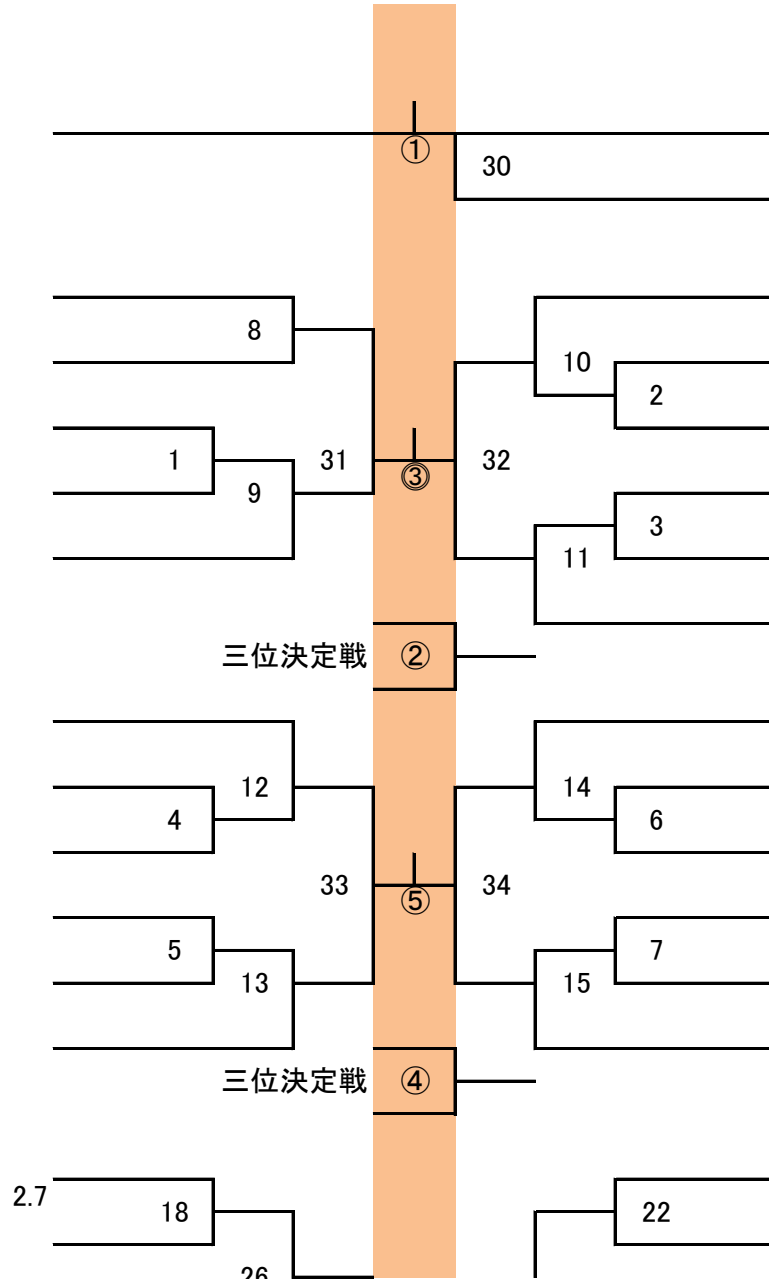

Aコート
【型】

小学1年

2 サトナガ タクト 広島 9級
里永 大空翔 矢野 1.0

小学2年

4 ミヤタ レオ 愛媛 8級
宮田 鈴桜 伊予 0.5
10 タカバタケ ヒナタ 広島 9級
高畠 陽咲 矢野 0.9
7 ツジ ヒフミ 兵庫 7級
辻 毘史 神戸 3.7
14 クリバヤシ リンタ 愛媛 7級
栗林 凜太郎 南道場 1.11
5 アラタニ ナナ 大阪 7級
荒谷 奈々 守口 2.8

小学3年

25 ヒョウドウ トモキ 愛媛 5級
兵頭 辰哉 南道場 3.1
19 マツモト アオシ 兵庫 4級
松本 葵史 神戸 3.8
22 ニイ ヤマト 香川 8級
新居 大和 高松 1.9
24 マツウラ リオン 熊本 4級
松浦 璃音 氷川 4.4
18 ニシナ トモキ 岡山 7級
仁科 智熙 倉敷 1.9
20 ヌマタ ハルマ 宮城 8級
沼田 陽真 仙台 3.4

小学4年

41 シミズ ユウキ 兵庫 3級
清水 祐季 西宮 2.7
39 テラサキ カオル 愛媛 4級
寺崎 馨 総本部 3.0

1 ヤマガチ カズキ 熊本 無級
山口 和輝 南関 0.3
3 キタムラ クウヤ 愛媛 8級
北村 空也 南道場 1.7

9 シミズ ハヤト 兵庫 7級
清水 颯人 西宮 3.2
11 タカシマ メイ 広島 8級
高島 明以 矢野 0.9
6 カワノ ソウタ 岡山 9級
川野 颯太 倉敷 1.3
12 ナカニシ レイリ 広島 9級
中西 玲璃 矢野 0.9
8 ニシダ ツキト 兵庫 6級
西田 月斗 神戸 3.4
13 フワ ケイシン 愛媛 7級
不破 慶信 南道場 1.1

17 ミムラ ヨシタカ 岡山 2級
三村 嘉譽 倉敷 2.7
16 オモテハラ マコト 香川 5級
表原 誠 香川南 2.1
23 ムタ ケント 熊本 9級
牟田 健人 南関 3.4
15 フジイ ツヨシ 大分 10級
藤井 剛 大分 1.10
26 クリバヤシ ジョウウ 愛媛 5級
栗林 丈士 南道場 4.8
21 スズキ ユウト 宮城 6級
鈴木 勇翔 仙台 4.1

37 ナカヤ ユノ 愛媛 4級
中矢 侑希 総本部 4.3
27 アライ イッシン 大分 6級
新居 以紳 大分 3.2