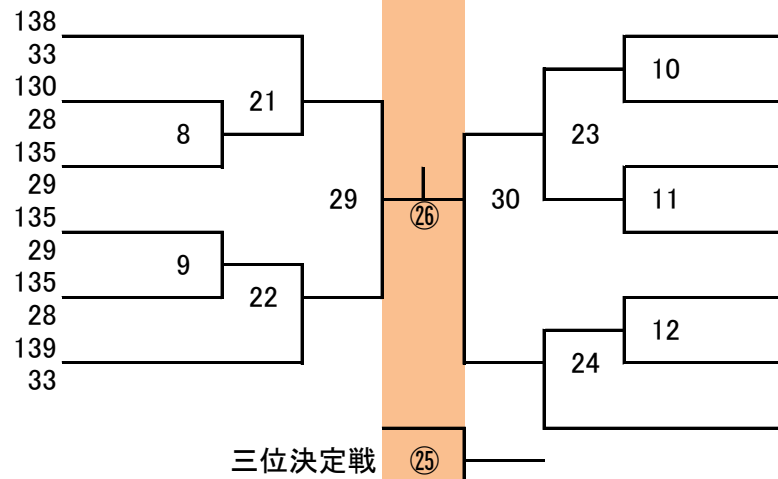

236	フジワラ カイト	兵庫	145
	藤原 海渡	西脇	35
226	アライ イツシン	大分	129
	新居 以紳	大分	27
227	サカグチ ユウマ	岡山	136
	坂口 悠真	鏡野	35.5
235	キシ ユウト	兵庫	134
	岸 悠人	西宮	32
230	クロギ オウタ	岡山	134
	黒木 鳳太	倉敷	38
232	ツジ キナリ	兵庫	133
	辻 騎成	神戸	29
238	カラキ テルミツ	愛媛	140
	唐木 輝充	東道場	35