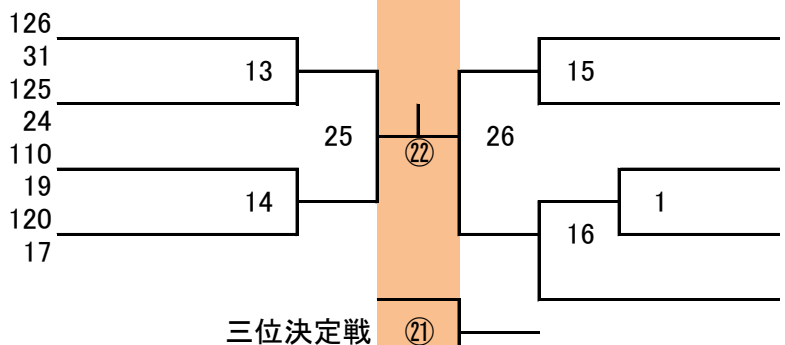

【組手】

小学1年

201	ヤマグチ カズキ	熊本
	山口 和輝	南関

202	キタムラ クウヤ	愛媛	110
	北村 空也	南道場	21

小学2年

203	ミヤタ レオ	愛媛
	宮田 鈴桜	伊予
206	ニシダ ツキト	兵庫
	西田 月斗	神戸
204	カワノ ソウタ	岡山
	川野 颯太	倉敷
210	クリバヤシ リンタ	愛媛
	栗林 凜太郎	南道場

205	ツジ ヒフミ	兵庫	122
	辻 琵琶	神戸	28
208	タカバタケ ヒナタ	広島	125
	高島 陽咲	矢野	26
211	イマヨシ コハク	山口	120
	今吉 琥珀	岩国	24
207	シミズ ハヤト	兵庫	122
	清水 颯人	西宮	20
209	フワ ケイシン	愛媛	133
	不破 慶信	南道場	27