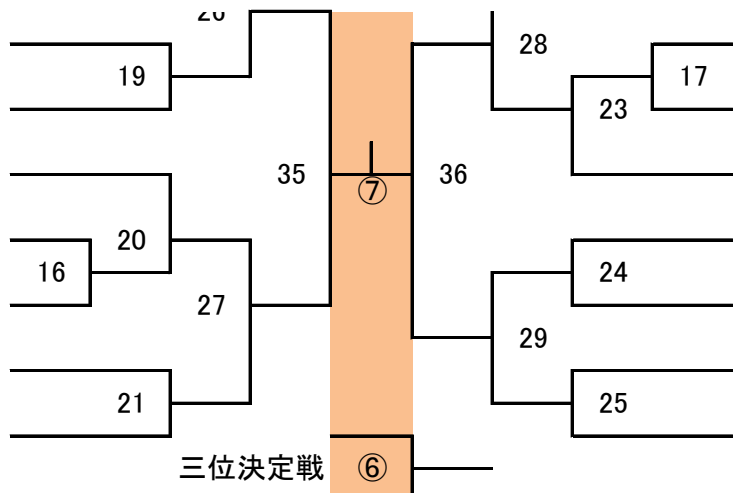

34	ニシダ ココナ	兵庫	4級
	西田 心花	神戸	3.4
33	タナカ ユメ	岡山	4級
	田中 ゆめ	倉敷東	1.7
30	マキノ ツグミ	岡山	2級
	榎野 壬美	倉敷	2.5
42	フジワラ カイト	兵庫	7級
	藤原 海渡	西宮	3.0
29	ウチムラ タイガ	福岡	初段
	内村 虎我	北九州	5.0
38	スギハラ ユウ	愛媛	5級
	杉原 佑	総本部	3.0
35	ツジ キナリ	兵庫	3級
	辻 騎成	神戸	3.7

32	ナガミ カオル	岡山	8級
	永見 薫	倉敷	1.10
43	サカイ シュンセイ	兵庫	7級
	酒井 駿成	西宮	3.0
44	カラキ テルミツ	愛媛	3級
	唐木 輝充	東道場	3.1
36	マエダ ハル	兵庫	1級
	前田 ハル	神戸	3.8
31	クロギ オウタ	岡山	8級
	黒木 鳳太	倉敷	1.7
28	サカグチ ユウマ	岡山	初段
	坂口 悠真	鏡野	5.0
40	タカギ ライト	愛媛	初段
	高木 礼到	総本部	5.0

【組手】

小学1年

201	ヤマグチ カズキ	熊本
	山口 和輝	南関

202	キタムラ クウヤ	愛媛	110
	北村 空也	南道場	21