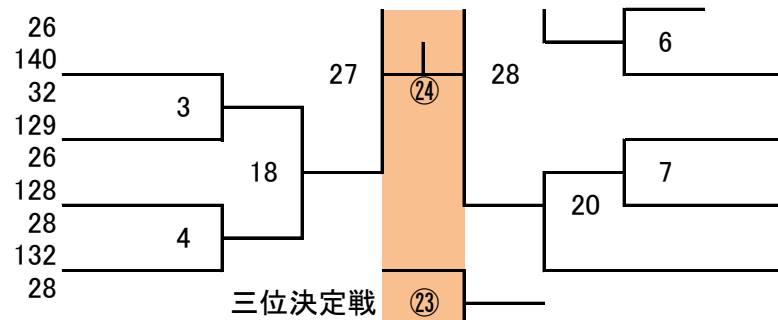

213	三村 嘉譽	倉敷
	オクムラ トラノスケ	大分
	奥村 彪之助	大分南
218	ヌマタ ハルマ	宮城
	沼田 陽真	仙台
214	オモテハラ マコト	香川
	表原 誠	香川南
222	ヤマダ タクト	兵庫
	山田 逞砥	西宮

221	松本 葵史	神戸	30
	ムタ ケント	熊本	142
	牟田 健人	南関	52
223	マツウラ リオン	熊本	122
	松浦 璃音	氷川	21
225	クリバヤシ ジョウウ	愛媛	128
	栗林 丈士	南道場	25
216	ニシナ トモキ	岡山	138
	仁科 智熙	倉敷	38

小学4年

234	シミズ ユウキ	兵庫
	清水 祐季	西宮
229	マキノ ツグミ	岡山
	榎野 壬美	倉敷
237	サカイ シュンセイ	兵庫
	酒井 駿成	西脇
231	タナカ ユメ	岡山
	田中 ゆめ	倉敷東
233	マエダ ハル	兵庫
	前田 ハル	神戸
228	ウチムラ タイガ	福岡
	内村 虎我	北九州