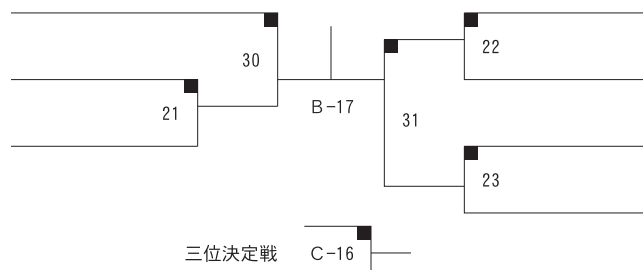

高校男子

98	イマイ 今井	シュウト 脩斗	京都 京都廣学館	1級 2.4
97	オグラ 小倉	コウキ 康暉	岡山 岡山	4級 1.2
96	ナリサダリュウノスケ 成定龍之介	大阪 守口	初段 9.4	

101	ナカムラ 中村	ユウキ 悠輝	岡山 倉敷	8級 9.1
100	タクウチ 竹内	カズヒロ 一広	京都 京都廣学館	4級 1.10
99	ハラダ 原田	ソラ 青空	京都 京都廣学館	2級 2.4
102	キヨモト 清元	ダイト 大翔	岡山 高梁	5級 6.5

■は赤帯