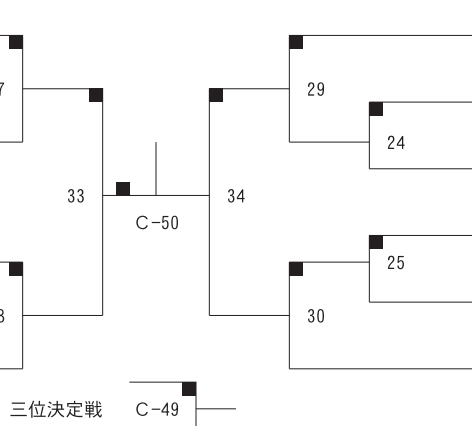

337	クリヤマ	キヨヒロ	山口	161.5
	栗山	清博	阿武	65
338	サガラ	ジュンノスケ	大分	173
	相良	潤之介	大分	60
345	マツフジ	フミヒデ	東京	173
	松藤	史英	東京本部	72
347	タケウキ	コウイチ	東京	172
	竹脇	光一	東京本部	60
341	ミズキ	しげる	愛媛	168
	水木	茂	総本部	63
346	ナカガワ	ノリヒコ	東京	166
	中川	範彦	東京本部	65