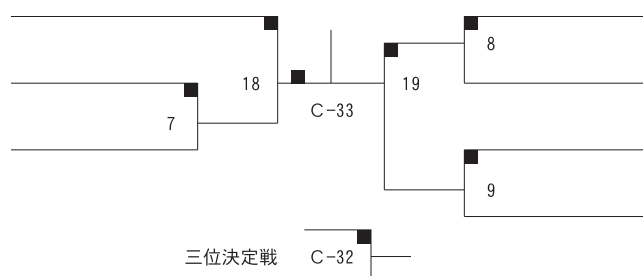

## 小学6年男子40kg未満

259	カツノ	レオ	兵庫	142
	勝野	蓮生	神戸	33
257	ヤマシタ	タイスケ	愛媛	145
	山下	太輔	伊予	39
261	ウラタ	エイタ	熊本	140
	浦田	瑛太	水川	32

258	トミガワ	ショウ	岡山	140
	富澤	奨	岡山	29
260	ヨシナガ	セナ	熊本	145
	吉永	聖和	南関	40
262	ニシムラ	ソウマ	愛媛	157
	西村	颯真	南道場	39
256	スエタケ	コウショウ	山口	139.6
	末武	昊照	阿武	38.4