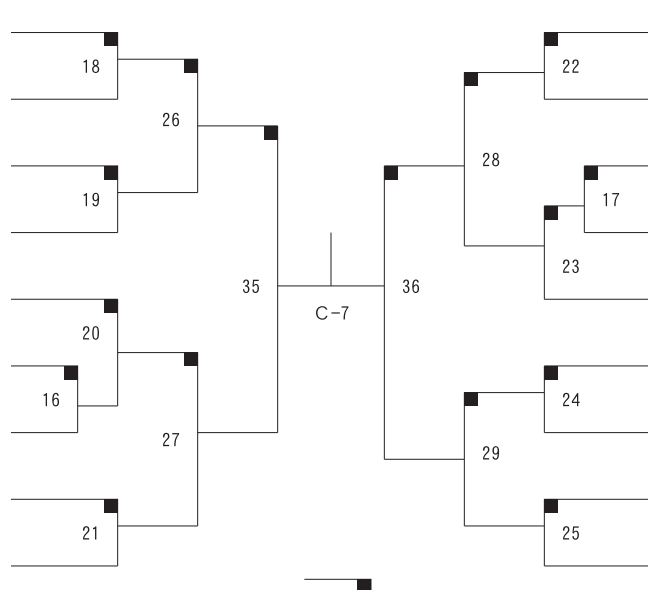

小学4年

41	シミズ	ユウキ	兵庫	3級
	清水	祐季	西宮	2.7
39	テラサキ	カオル	愛媛	4級
	寺崎	馨	総本部	3.0
34	ニシダ	ココナ	兵庫	4級
	西田	心花	神戸	3.4
33	タナカ	ユメ	岡山	4級
	田中	ゆめ	倉敷東	1.7
30	マキノ	ツグミ	岡山	2級
	槇野	壬美	倉敷	2.5
42	フジハラ	カイト	兵庫	7級
	藤原	海渡	西宮	3.0
29	ウチムラ	タイガ	福岡	初段
	内村	虎我	北九州	5.0
38	スギハラ	ユウ	愛媛	5級
	杉原	佑	総本部	3.0
35	ツジ	キナリ	兵庫	3級
	辻	騎成	神戸	3.7

37	ナカヤ	ユノ	愛媛	4級
	中矢	侑希	総本部	4.3
27	アライ	イッシン	大分	6級
	新居	以紳	大分	3.2
32	ナガミ	カオル	岡山	8級
	永見	薫	倉敷	1.10
43	サカイ	シュンセイ	兵庫	7級
	酒井	駿成	西宮	3.0
44	カラキ	テルミツ	愛媛	3級
	唐木	輝充	東道場	3.1
36	マエダ	ハル	兵庫	1級
	前田	ハル	神戸	3.8
31	クロキ	オウタ	岡山	8級
	黒木	凰太	倉敷	1.7
28	サカグチ	ユウマ	岡山	初段
	坂口	悠真	鏡野	5.0
40	タカギ	ライト	愛媛	初段
	高木	礼到	総本部	5.0