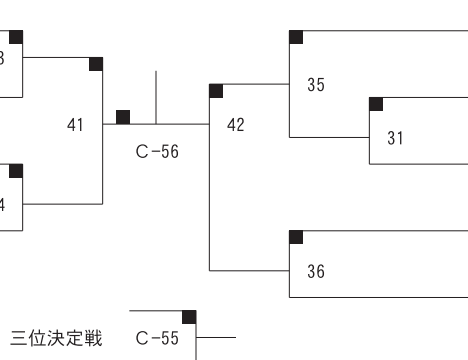

顔面有一般男子75kg未満

365	ヨネダ	イサム	熊本	173
	米田	勇	南関	72
362	ナカヤマ	ヨシキ	愛媛	162
	中山	祥希	総本部	58
366	タナカ	ヒョウガ	愛媛	169
	田中	彪雅	南道場	75
359	オガタ	ユウタ	大分	170
	緒方	祐太	玖珠	71

358	タカギ	ケイスケ	宮城	173
	高木	啓介	泉将監	58
364	ナカガワ	ノブアキ	香川	163
	中川	伸昌	高松	70
363	スギ	マサヒロ	愛媛	168
	杉	正大	総本部	73
361	コンドウ	マサト	熊本	172
	近藤	雅人	城南	65
360	カネモト	ミチアキ	兵庫	174
	金本	倫明	神戸	74