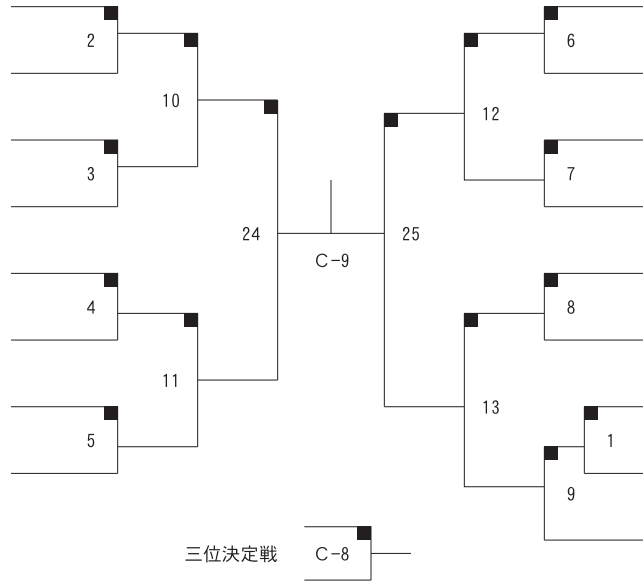

型の部 Bコート

小学5年

52	キンジョウ 金城	ヒメノ 妃乃	沖縄 沖縄	2級 3.4
47	タカツジ 高辻	ショウ 咲	大阪 守口	8級 1.5
59	マツウラ 松浦	シオン 詩音	熊本 氷川	初段 4.4
45	ニシカワ 西川	ミク 未来	広島 安芸府中	初段 4.2
49	スミヨシ 住吉	マル 真瑠	大阪 守口	6級 4.2
61	ウエノ 上野	アオイ 葵	島根 松江	1級 3.7
56	カンノ 菅野	ソウシ 颯志	愛媛 総本部	5級 3.0
58	マエカワ 前川	ソウタ 蒼太	兵庫 西宮	3級 2.1

50	アラタニ 荒谷	ユウダイ 優大	大阪 守口	3級 2.8
54	マスダ 増田	ユウナ 優奈	岡山 倉敷	5級 2.6
55	マツモト 松本	リノ 莉乃	兵庫 神戸	初段 7.2
51	アラカキ 新垣	シュウヤ 集也	沖縄 沖縄	初段 5.11
46	オオバ 大場	リョウタ 涼太	広島 安芸府中	初段 5.1
53	カネモト 兼本	コウコ 向羽子	沖縄 沖縄	4級 4.5
57	タクウチ 竹内	ダイト 大登	岡山 津北	初段 6.2
60	エンジョ 遠所	アツ 杏都	島根 松江	初段 5.1
48	カネコ 金子	コウセイ 輝成	大阪 守口	7級 2.2

小学6年

63	カンノ 勝野	レオ 蓮生	兵庫 神戸	3級 5.3
66	キタムラ 北村	タイガ 虎雅	香川 高松	3級 3.1
68	ヨシナガ 吉永	セナ 聖和	熊本 南関	4級 4.2
64	ワコウ 若生	レナ 麗奈	愛媛 総本部	初段 4.5