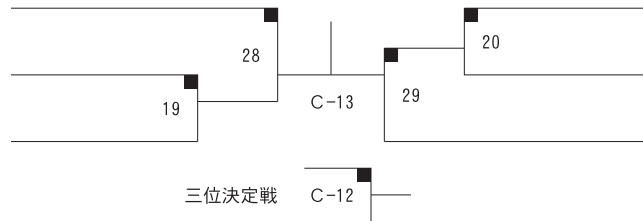

## 中学女子

94	ヤマグチ 山口ひとみ	広島 中国本部	初段 8.7	
90	アカミネ 赤峰こころ	大分 玖珠	初段 4.0	
92	スズキ 鈴木	ユナ 優奈	宮城 仙台	6級 4.1

93	ヤノ 矢野りおん	愛媛 総本部	5級 2.0	
95	オクダ 奥田	ミスキ 瑞紀	熊本 氷川	1級 5.2
91	アテソユウ 安富祖結海	兵庫 神戸	4級 1.5	