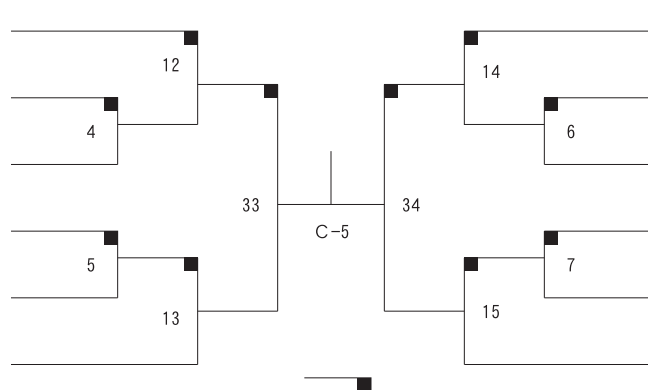

小学3年

25	ヒョウドウ	トモキ	愛媛	5級
	兵頭	辰哉	南道場	3.1
19	マツモト	アオシ	兵庫	4級
	松本	葵史	神戸	3.8
22	ニイ	ヤマト	香川	8級
	新居	大和	高松	1.9
24	マツウラ	リオン	熊本	4級
	松浦	璃音	水川	4.4
18	ニシナ	トモキ	岡山	7級
	仁科	智熙	倉敷	1.9
20	ヌマタ	ハルマ	宮城	8級
	沼田	陽真	仙台	3.4

17	ミムラ	ヨシタカ	岡山	2級
	三村	嘉譽	倉敷	2.7
16	オモテハラ	マコト	香川	5級
	表原	誠	香川南	2.1
23	ムタ	ケント	熊本	9級
	牟田	健人	南関	3.4
15	フジイ	ツヨシ	大分	10級
	藤井	剛	大分	1.10
26	クリバヤシ	ジョウジ	愛媛	5級
	栗林	丈士	南道場	4.8
21	スズキ	ユウト	宮城	6級
	鈴木	勇翔	仙台	4.1