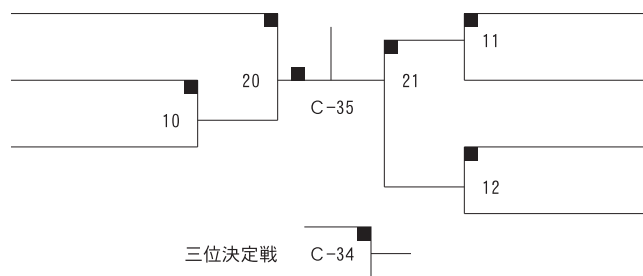

小学6年男子40kg以上

265	テラサキ	タクミ	愛媛	163
	寺崎	匠	総本部	47
266	キタムラ	タイガ	香川	143
	北村	虎雅	高松	40
269	カバタ	ハルヒト	広島	160
	加幡	春仁	矢野	70

263	サイキ	ヤマト	愛媛	140
	佐伯	大和	伊予	41
268	ホンダ	ミズキ	岡山	150
	本田	瑞稀	津山北	50
264	ヨシモト	キョウゴ	愛媛	156
	吉本	匡牙	総本部	47
267	ホンイ	デントウマ	岡山	147
	本位田	董磨	津山北	42

■は赤帯