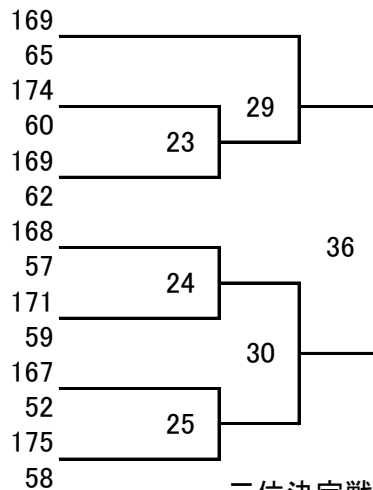

288 ナカムラ ヒイロ 熊本 163
中村 陽彩 南関 53
285 サカグチ ユウト 岡山 166
坂口 悠仁 鏡野 75
283 キョウカワ シュン 大阪 166
京川 駿 守口 56
292 ムラタ コハク 山口 180
村田 琥珀 美祢 79
290 オクムラ ケンセイ 熊本 164

山口 晃輝 南関 73

三位決定戦

41

奥村 健誠 南関 55

高校男子65kg未満

305 イリエ カナト 山口 169
 入江 奏人 小月 65
 302 アベ ユウマ 大分 174
 安部 悠真 大分南 60
 312 オカダ カナト 広島 169
 岡田 奏人 福山 62
 300 ヤマシタ ソウヘイ 愛媛 168
 山下 創平 伊予 57
 307 タケウチ カズヒロ 京都 171
 竹内 一広 京都廣学 59
 304 オグラ コウキ 岡山 167
 小倉 康暉 岡山 52
 303 ナリサダ リュウノ 大阪 175
 成定 龍之介 守口 58