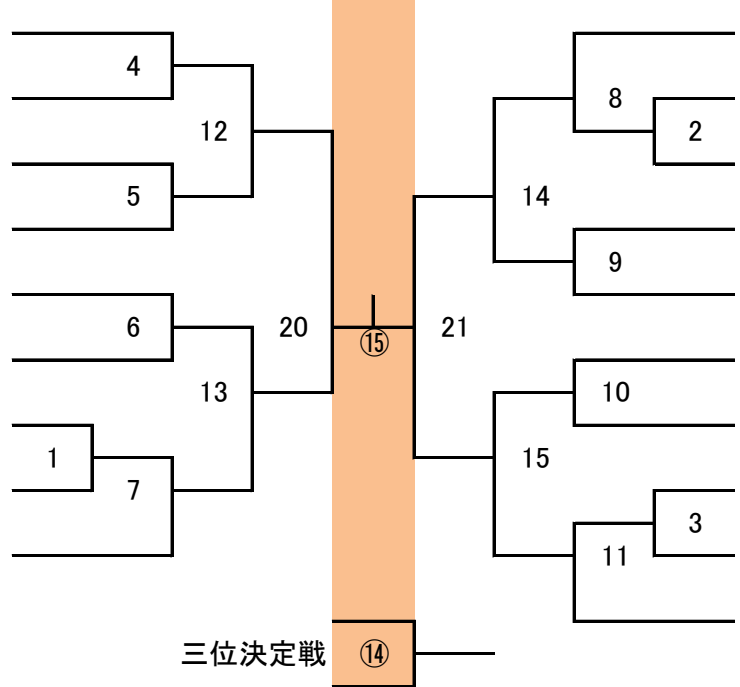

【型】

中学男子

71	オオバ ユウダイ	広島	初段
	大場 友偉	安芸府中	8.3
82	オクムラ ケンセイ	熊本	初段
	奥村 健誠	南関	7.6
87	ヒョウドウ ヒロヤ	愛媛	初段
	兵頭 宙哉	南道場	3.3
73	イワヤマ リンドウ	大阪	8級
	岩山 竜胆	守口	0.5
89	タイ コウタロウ	岡山	初段
	田井 晃太郎	高梁	4.3
76	キョウカワ シュン	大阪	初段
	京川 駿	守口	8.10
77	サカグチ ユウキ	岡山	初段
	坂口 悠樹	鏡野	7.0
86	オカダ ヒナタ	愛媛	初段
	岡田 陽汰	南道場	6.4
81	ナカムラ ヒイロ	熊本	初段
	中村 陽彩	南関	7.4