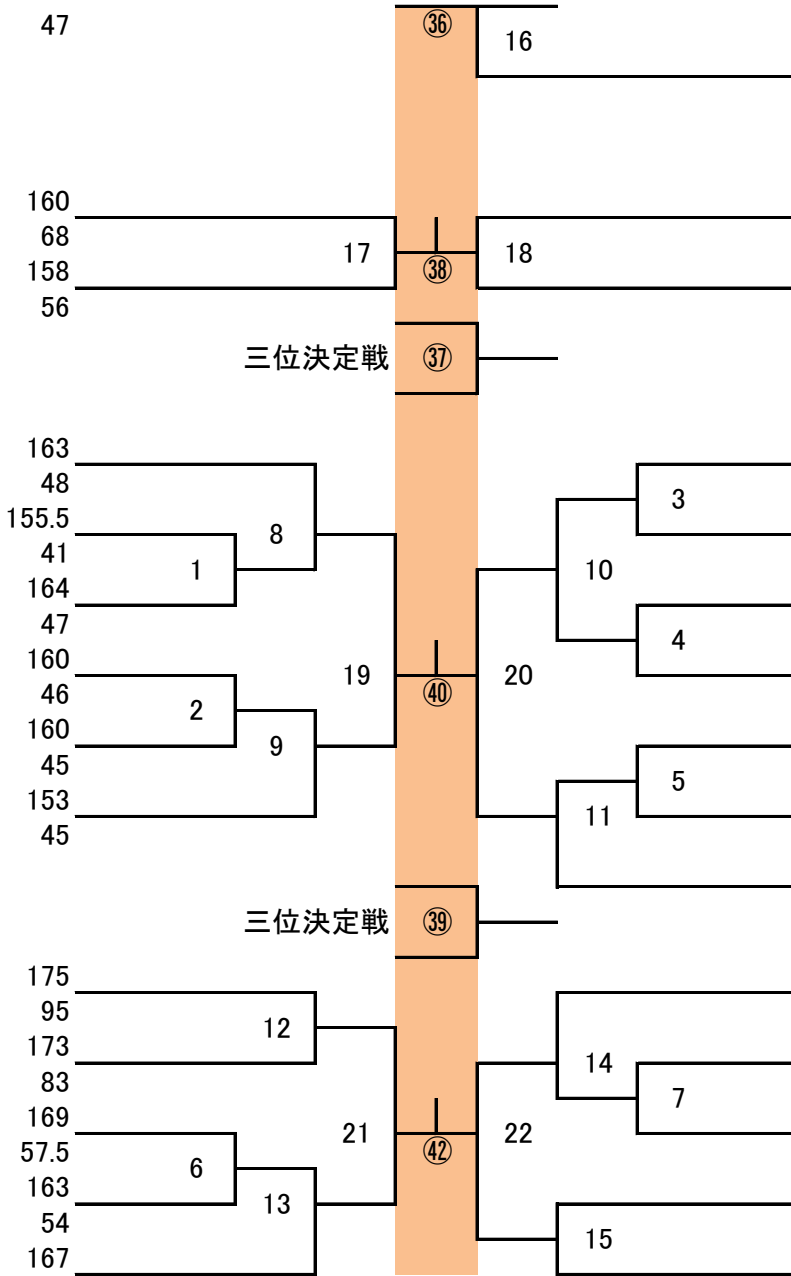

290 富澤 夢 岡山 47

中学女子50kg以上

297 オクムラ アイラ 大分 160
奥村 愛良 大分南 68
298 アカミネ ココロ 大分 158
赤峰 こころ 玖珠 56

中学男子50kg未満

274 ナリサダ コウメイ 大阪 163
成定 滉明 守口 48
279 キムラ ハルト 熊本 155.5
木村 陽斗 南関 41
277 ナガヒサ トモヒロ 岡山 164
永久 智浩 倉敷 47
281 オカダ レント 愛媛 160
岡田 蓮士 南道場 46
282 姉カ シュウタ 山口 160
田中 秀大 岩国 45
272 イワヤマ リンドウ 大阪 153
岩山 竜胆 守口 45

中学男子50kg以上

287 ヤギ エイダイ 岡山 175
矢木 瑛大 津山北 95
286 タケダ ケンタロウ 愛媛 173
武田 健太郎 総本部 83
284 サカグチ ユウキ 岡山 169
坂口 悠樹 鏡野 57.5
291 カラキ コウシ 愛媛 163
唐木 滉士 東道場 54
290 ヤマグチ コウキ 熊本 167

294 安富祖 結海 神戸 44
295 ヤマグチ ヒトミ 広島 151
山口 ひとみ 中国本部 41

296 オクムラ アノン 大分 157
奥村 愛音 大分南 68
299 スズキ ユナ 宮城 154
鈴木 優奈 仙台 58

280 ヒョウドウ ヒロヤ 愛媛 154
兵頭 宙哉 南道場 42
276 マキノ タイチ 岡山 156
槇野 立都 倉敷 49
271 サガラ ヒロキ 大分 161
相良 宥希 大分 44
270 オオバ ユウダイ 広島 157
大場 友偉 安芸府中 42
278 カワグチ アオイ 岡山 155
川口 蒼生 津山北 49
275 クドウ ケント 大分 142
工藤 拳斗 玖珠 46
273 ミヤケ ユウ 大阪 152
三宅 佑 守口 48

288 ナカムラ ヒイロ 熊本 163
中村 陽彩 南関 53
285 サカグチ ユウト 岡山 166
坂口 悠仁 鏡野 75
283 キョウカワ シュン 大阪 166
京川 駿 守口 56
292 ムラタ コハク 山口 180
村田 琥珀 美祢 79
290 オクムラ ケンセイ 熊本 164