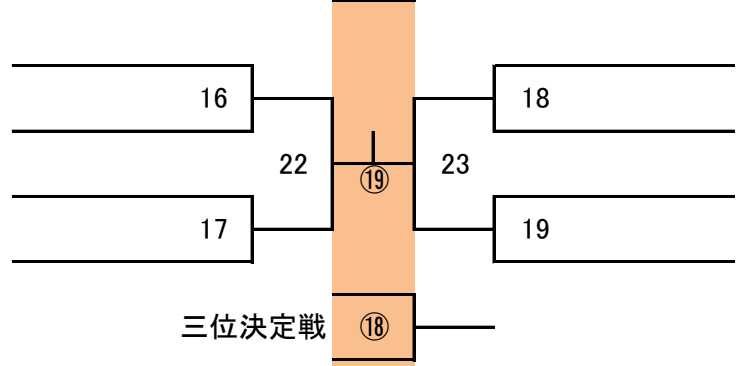

107	マツフジ フミヒデ	東京	初段
	松藤 史英	東京本部	15.4
110	カタノ コウジ	大分	三段
	片野 浩二	別府	44.0
103	アラキ マサヒロ	兵庫	三段
	新木 雅博	尼崎	34.2
105	ミズキ シンゲル	愛媛	初段
	水木 茂	総本部	18.0

【組手】

中学女子50kg未満

202	トミザワ ユメ	岡山

157

204	アフソ ユウ	兵庫

152