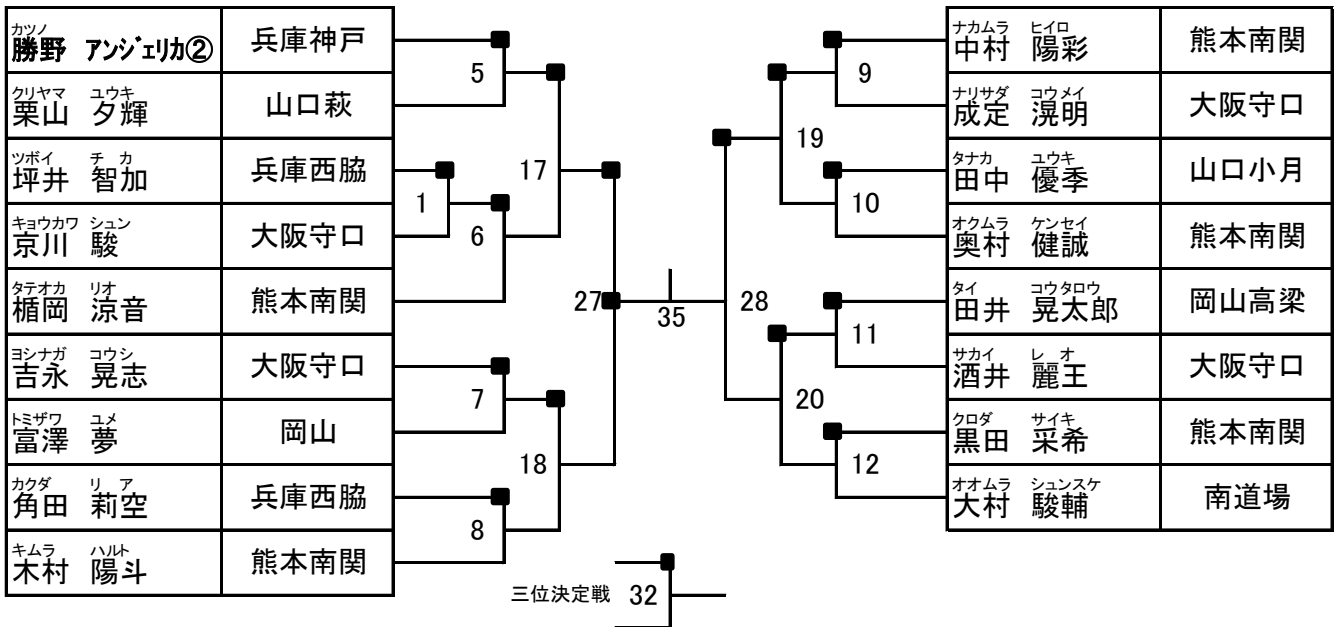

型の部 Bコート

小学2年

小学5年

小学6年

※太字は新人戦の入賞者、数字は順位です。