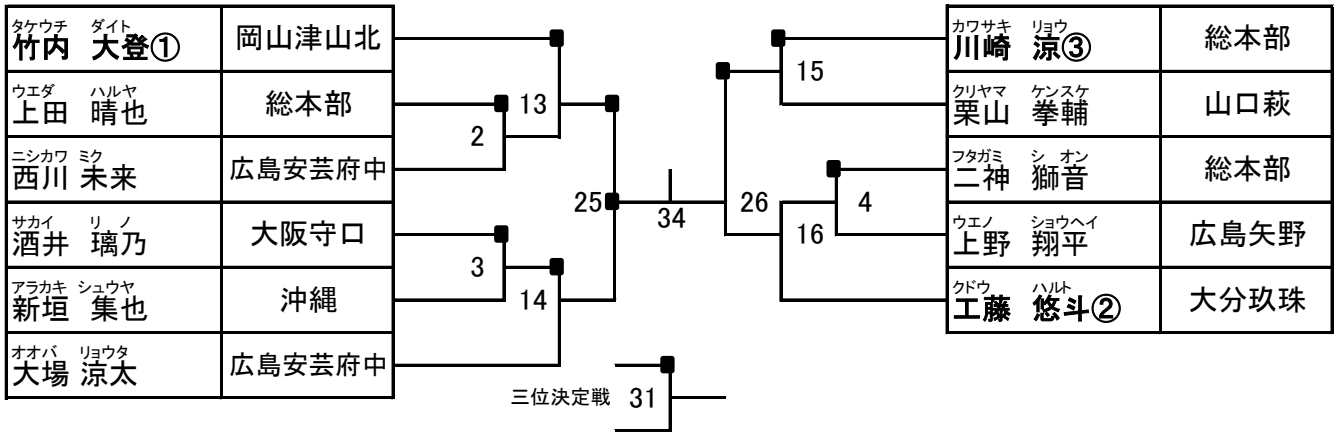

型の部 Bコート

小学2年