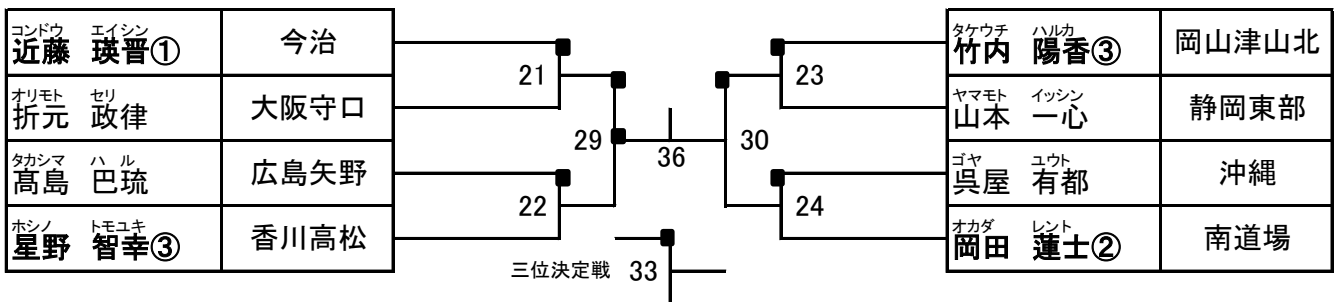

小学6年

※太字は新人戦の入賞者、数字は順位です。